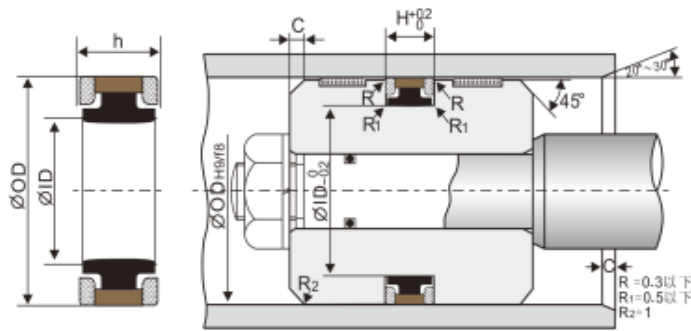

TGW ピストンシール (NOK社:SPGW互換品)

仕様	
材質	PTFE+NY+NBR
温度域	-40°C~110°C
圧力	500kgf/cm²
速度	1.5m/s

単位:mm

商品コード	型番	OD	ID	h	H	C
1010-00320	TGW-190	190	167	15.5	16	6.5
1010-00330	TGW-200	200	177	15.5	16	6.5
1010-00332	TGW-210	210	187	15.5	16	6.5
1010-00334	TGW-220	220	197	15.5	16	6.5
1010-00340	TGW-225-202-15.5	225	202	15.5	16	6.5
1010-00350	TGW-225-202-17	225	202	17.0		
1010-00360	TGW-230	230	207	15.5	16	6.5
1010-00365	TGW-240	240	217	15.5	16	6.5
1010-00370	TGW-250-222-17	250	222	17.0	17.5	6.5
1010-00380	TGW-250-230-21.2	250	230	21.2	21.5	7.5
1010-00390	TGW-260	260	232	17.0	17.5	7.5
1010-00392	TGW-270	270	242	17.0	17.5	7.5
1010-00394	TGW-280	280	252	17.0	17.5	7.5
1010-00400	TGW-300	300	272	17.0	17.5	7.5
1010-00410	TGW-320	320	292	17.0	17.5	7.5
1010-00415	TGW-330	330	302	17.0	17.5	7.5