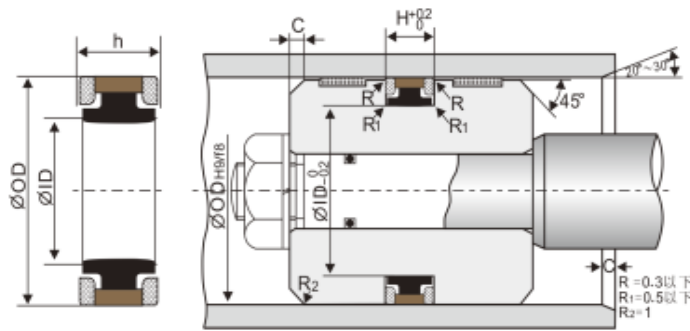

TGW ピストンシール (NOK社:SPGW互換品)

仕様	
材質	PTFE+NY+NBR
温度域	-40°C~110°C
圧力	500kgf/cm ²
速度	1.5m/s

単位:mm

商品コード	型番	OD	ID	h	H	C
1010-00010	TGW-050	50	36	8.5	9	4
1010-00020	TGW-055	55	41	8.5	9	4
1010-00030	TGW-060	60	46	8.5	9	4
1010-00040	TGW-065(ヤンマー)	65	51	8.5	9	4
1010-00050	TGW-065	65	50	10.5	11	5
1010-00060	TGW-070	70	55	10.5	11	5
1010-00070	TGW-075	75	60	10.5	11	5
1010-00080	TGW-080-65-10.5	80	65	10.5	11	5
1010-00090	TGW-080-65-12.5	80	65	12.5	13	5
1010-00100	TGW-085	85	70	10.5	11	5
1010-00110	TGW-090-75-10.5	90	75	10.5	11	5
1010-00120	TGW-090-75-12.5	90	75	12.5	13	5
1010-00130	TGW-095	95	80	10.5	11	5
1010-00140	TGW-100	100	85	12	12.5	5
1010-00150	TGW-105	105	90	12	12.5	5
1010-00160	TGW-110	110	95	12	12.5	5
1010-00170	TGW-115	115	100	12	12.5	6.5
1010-00180	TGW-120	120	105	12	12.5	6.5
1010-00190	TGW-125	125	102	15.5	16	6.5
1010-00200	TGW-130	130	107	15.5	16	6.5
1010-00210	TGW-135	135	112	15.5	16	6.5
1010-00220	TGW-140	140	117	15.5	16	6.5
1010-00230	TGW-145	145	122	15.5	16	6.5
1010-00240	TGW-150	150	127	15.5	16	6.5
1010-00250	TGW-155	155	132	15.5	16	6.5
1010-00270	TGW-160-145-12.5	160	145	12.5	13	6.5
1010-00260	TGW-160-137-15.5	160	137	15.5	16	6.5
1010-00280	TGW-165	165	142	15.5	16	6.5
1010-00290	TGW-170-147-15.5	170	147	15.5	16	6.5
1010-00295	TGW-170-155-17.7	170	155	17.7	18	6.5
1010-00300	TGW-180	180	157	15.5	16	6.5
1010-00310	TGW-185	185	162	15.5	16	6.5