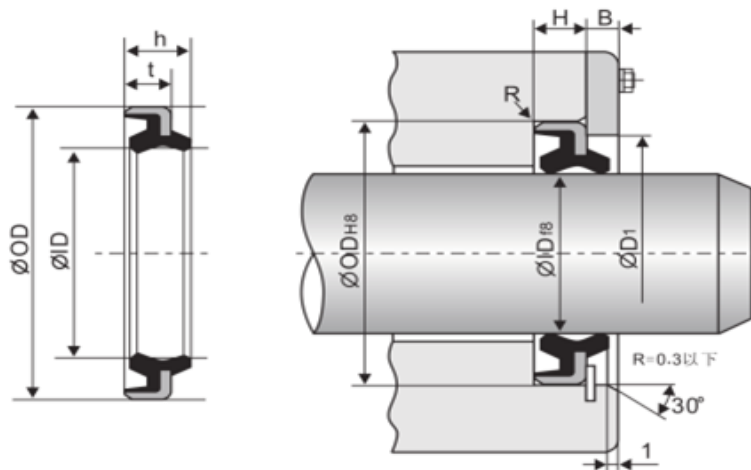

DKN ワイパーシール (NOK社 : DKB互換品)

仕様	
材質	NBR+STEEL
温度域	-20°C~80°C

単位:mm

商品コード	型番	ID	OD	t	h	D1	H	B
1210-00009	DKN-010-20	10	20	5	8	16	5^{+0.5}_{+0.3}	3
1210-00010	DKN-010-20-8.3	10	20	5	8.3	16	5^{+0.5}_{+0.3}	3
1210-00020	DKN-014-22	14	22	4	5	19	4^{+0.5}_{+0.3}	4
1210-00025	DKN-014-24	14	24	5	7	19	5^{+0.5}_{+0.3}	4
1210-00030	DKN-016-26	16	26	5	7	21	5^{+0.5}_{+0.3}	4
1210-00040	DKN-018-30	18	30	6	9	25	6^{+0.5}_{+0.3}	4
1210-00050	DKN-019-31	19	31	6	9	26	6^{+0.5}_{+0.3}	4
1210-00060	DKN-020-32	20	32	6	9	27	6^{+0.5}_{+0.3}	4
1210-00070	DKN-022-32	22	32	6	9	29	6^{+0.5}_{+0.3}	4
1210-00080	DKN-022-34	22	34	6	9	29	6^{+0.5}_{+0.3}	4
1210-00090	DKN-025-37	25	37	6	9	32	6^{+0.5}_{+0.3}	4
1210-00100	DKN-028-40	28	40	6	9	35	6^{+0.5}_{+0.3}	4
1210-00110	DKN-030-42	30	42	6	9	37	6^{+0.5}_{+0.3}	4
1210-00120	DKN-030-45	30	45	6	9	37	6^{+0.5}_{+0.3}	4
1210-00130	DKN-030-47	30	47	7	10	37	7^{+0.5}_{+0.3}	4
1210-00140	DKN-032-44	32	44	7	10	39	7^{+0.5}_{+0.3}	4
1210-00150	DKN-032-52	32	52	8	11	39	8^{+0.5}_{+0.3}	4
1210-00160	DKN-035-47	35	47	7	10	42	7^{+0.5}_{+0.3}	4
1210-00170	DKN-040-52	40	52	7	10	47	7^{+0.5}_{+0.3}	4
1210-00180	DKN-040-62	40	62	7	10	47	7^{+0.5}_{+0.3}	4
1210-00190	DKN-045-57	45	57	7	10	52	7^{+0.5}_{+0.3}	4
1210-00200	DKN-045-68	45	68	7	10	52	7^{+0.5}_{+0.3}	4
1210-00210	DKN-050-62	50	62	7	10	57	7^{+0.5}_{+0.3}	4
1210-00220	DKN-050-72	50	72	8	11	57	8^{+0.5}_{+0.3}	4
1210-00230	DKN-055-69	55	69	8	11	62	8^{+0.6}_{+0.4}	4
1210-00240	DKN-056-70	56	70	8	11	63	8^{+0.6}_{+0.4}	4
1210-00250	DKN-060-74	60	74	8	11	67	8^{+0.6}_{+0.4}	4
1210-00255	DKN-060-82	60	82	11	14	67	11^{+0.6}_{+0.4}	4
1210-00260	DKN-065-79	65	79	8	11	72	8^{+0.6}_{+0.4}	4
1210-00270	DKN-070-84	70	84	8	11	77	8^{+0.6}_{+0.4}	4