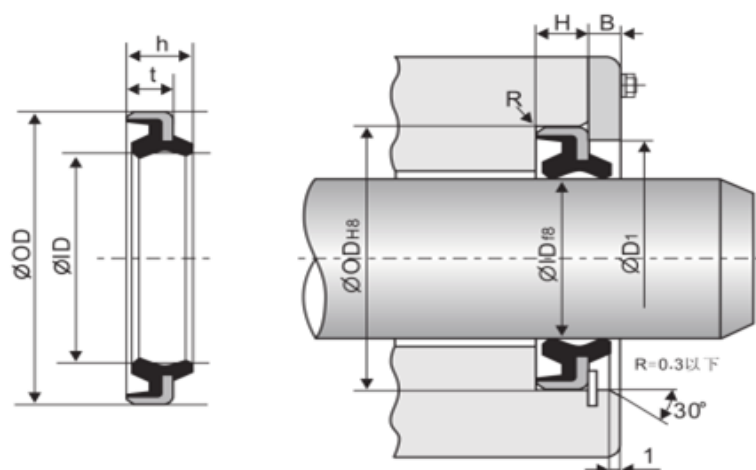

DKN ワイパーシール (NOK社 : DKB互換品)

仕様	
材質	NBR+STEEL
温度域	-20°C~80°C

単位:mm

商品コード	型番	ID	OD	t	h	D1	H	B
1210-00280	DKN-075-89	75	89	8	11	82	8	+0.6 +0.4
1210-00290	DKN-080-94	80	94	8	11	87	8	+0.6 +0.4
1210-00300	DKN-085-99	85	99	8	11	92	8	+0.6 +0.4
1210-00310	DKN-090-104	90	104	8	11	97	8	+0.6 +0.4
1210-00320	DKN-095-109	95	109	8	11	102	8	+0.6 +0.4
1210-00330	DKN-100-114	100	114	8	11	107	8	+0.6 +0.4
1210-00340	DKN-105-121	105	121	9	12	113	9	+0.6 +0.4
1210-00350	DKN-110-126	110	126	9	12	118	9	+0.6 +0.4
1210-00355	DKN-112-128	112	128	9	12	120	9	+0.6 +0.4
1210-00360	DKN-115-131	115	131	9	12	123	9	+0.6 +0.4
1210-00370	DKN-120-136	120	136	9	12	128	9	+0.6 +0.4
1210-00380	DKN-125-141	125	141	9	12	133	9	+0.6 +0.4
1210-00390	DKN-130-146	130	146	9	12	138	9	+0.6 +0.4
1210-00400	DKN-140-160	140	160	10	14	150	10	+0.6 +0.4
1210-00410	DKN-150-170	150	170	10	14	160	10	+0.6 +0.4
1210-00420	DKN-155-175	155	175	10	14	165	10	+0.6 +0.4
1210-00430	DKN-160-180	160	180	10	14	170	10	+0.6 +0.4
1210-00440	DKN-170-190	170	190	10	14	180	10	+0.6 +0.4
1210-00450	DKN-180-205	180	205	12	17	191	12	+0.7 +0.5
1210-00455	DKN-190-210	190	210	10	14			
1210-00460	DKN-190-215	190	215	12	17	202	12	+0.7 +0.5
1210-00470	DKN-200-225	200	225	12	17	212	12	+0.7 +0.5
1210-00480	DKN-210-230	210	230	12	17	222	12	+0.7 +0.5
1210-00485	DKN-210-235	210	235	12	14			
	DKN-210-235-17	210	235	12	17			
1210-00490	DKN-225-250	225	250	12	17	237	12	+0.7 +0.5
1210-00500	DKN-250-275	250	275	12	17	262	12	+0.7 +0.5
	DKN-260-285	260	285	12	17			