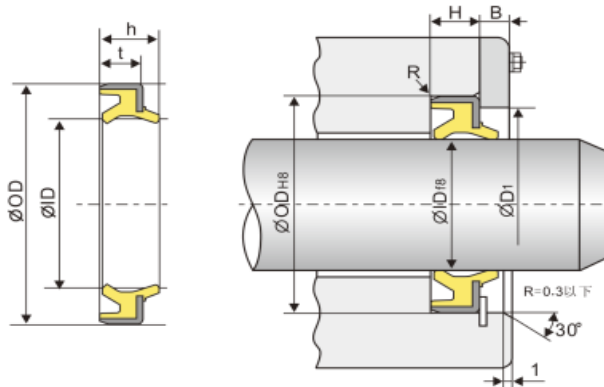

# DK2 N type ワイパーシール (NOK社:DKBI互換品、金属環露出タイプ)

※DK2とDK4には互換性があり両製品ともNOK社DKBIの互換品です

仕様	
材質	PU+STEEL
温度域	-40°C~110°C
速度	1m/s

単位:mm

商品コード	型番	ID	OD	t	h	D1	H	B
1210-00502	DK2-019	19	31	6	9			
1210-00503	DK2-020	20	32	6	9			
1210-00504	DK2-022	22	34	6	9			
1210-00505	DK2-025	25	37	6	9			
1210-00506	DK2-028	28	40	6	9			
1210-00507	DK2-030	30	42	6	9			
1210-00508	DK2-032	32	44	6	9			
1210-00509	DK2-035	35	47	7	10			
1210-00510	DK2-040	40	52	7	10	47	7 <sup>+0.5</sup> <sub>+0.3</sub>	4
1210-00520	DK2-045	45	57	7	10	52	7 <sup>+0.5</sup> <sub>+0.3</sub>	4
1210-00530	DK2-050	50	62	7	10	57	7 <sup>+0.5</sup> <sub>+0.3</sub>	4
1210-00540	DK2-055-69	55	69	8	11	62	8 <sup>+0.6</sup> <sub>+0.4</sub>	4
1210-00550	DK2-055-74	55	74	8	11			
1210-00552	DK2-060	60	74	8	13	67	8 <sup>+0.6</sup> <sub>+0.4</sub>	4
1210-00555	DK2-063	63	78	7	10	70	8 <sup>+0.6</sup> <sub>+0.4</sub>	4
1210-00560	DK2-065	65	79	8	11	72	8 <sup>+0.6</sup> <sub>+0.4</sub>	4
1210-00570	DK2-070	70	84	8	11	77	8 <sup>+0.6</sup> <sub>+0.4</sub>	4
1210-00580	DK2-075	75	89	8	11	82	8 <sup>+0.6</sup> <sub>+0.4</sub>	4
1210-00590	DK2-080	80	94	8	11	87	8 <sup>+0.6</sup> <sub>+0.4</sub>	4
1210-00600	DK2-085	85	99	8	11	92	8 <sup>+0.6</sup> <sub>+0.4</sub>	4
1210-00610	DK2-090	90	104	8	11	97	8 <sup>+0.6</sup> <sub>+0.4</sub>	4
1210-00620	DK2-095	95	109	8	11	102	8 <sup>+0.6</sup> <sub>+0.4</sub>	4
1210-00630	DK2-100	100	114	8	11	107	8 <sup>+0.6</sup> <sub>+0.4</sub>	4
1210-00635	DK2-105	105	121	9	12	113	9 <sup>+0.6</sup> <sub>+0.4</sub>	5
1210-00640	DK2-110	110	126	9	12	118	9 <sup>+0.6</sup> <sub>+0.4</sub>	5
	DK2-115	115	131	9	12	123	9 <sup>+0.6</sup> <sub>+0.4</sub>	5
1210-00650	DK2-120	120	136	9	12	128	9 <sup>+0.6</sup> <sub>+0.4</sub>	5
	DK2-130	130	146	9	12	138	9 <sup>+0.6</sup> <sub>+0.4</sub>	5
	DK2-150	150	170	10	14			
	DK2-160	160	180	10	14			
	DK2-170	170	190	10	14			

※標準品は穴あき加工無しとなります。必要な場合は別途御指示下さい。