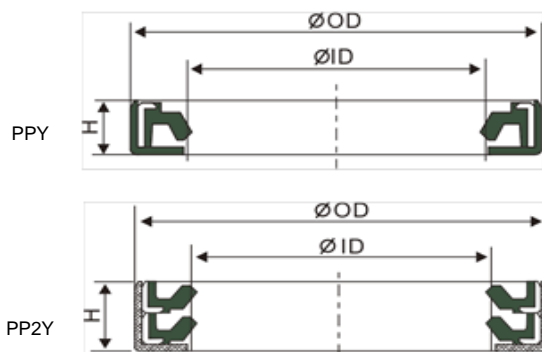

PPY/PP2Y ピンダストシール

仕様	
材質	PU+STEEL
温度域	-45°C~100°C
色	Dark Green

単位: mm

商品コード	型番	ID	OD	H
PPY				
2110-00005	PPY-050	50	65	6
2110-00020	PPY-060	60	75	7.5
2110-00030	PPY-065	65	80	7.5
2110-00050	PPY-070	70	85	7.5
2110-00060	PPY-080	80	95	7.5
2110-00080	PPY-090	90	105	7.5
PP2Y				
2110-00010	PP2Y-050	50	65	10.5
2110-00040	PP2Y-065	65	80	10.5
2110-00090	PP2Y-090	90	105	10.5
2110-00070	PP2Y-080	80	95	10.5