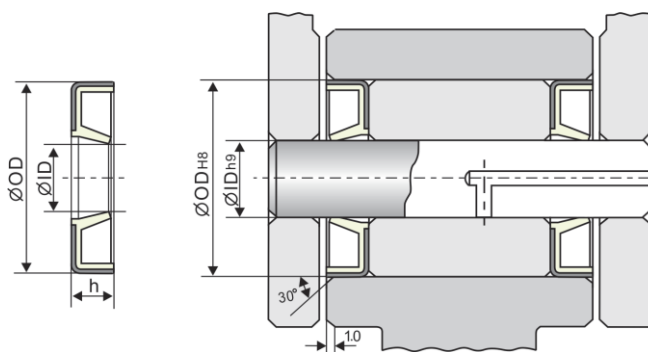

DL2 ピンダストシール (NOK社:DLI互換品)

仕様	
材質	PU+STEEL
温度域	-40°C~100°C

単位: mm

商品コード	型番	ID	OD	h
2110-00094	DL2-040-50-4	40	50	4
2110-00097	DL2-045-55-4	45	55	4
2110-00100	DL2-045-55-6	45	55	6
2110-00105	DL2-045-62-5	45	62	5
2110-00107	DL2-045-65-5	45	65	5
2110-00110	DL2-050-60-4.2	50	60	4.2
2110-00112	DL2-050-60-4.5	50	60	4.5
2110-00114	DL2-050-60-5	50	60	5
2110-00115	DL2-050-60-6	50	60	6
2110-00118	DL2-050-63-4	50	63	4
2110-00150	DL2-050-65-4.5	50	65	4.5
2110-00120	DL2-050-65-5	50	65	5
2110-00140	DL2-050-65-6	50	65	6
2110-00130	DL2-050-65-8	50	65	8
2110-00155	DL2-050-72-8	50	72	8
2110-00160	DL2-055-65-4.2	55	65	4.2
2110-00175	DL2-055-68-4.2	55	68	4.2
2110-00180	DL2-055-68-6	55	68	6
2110-00183	DL2-055-70-5	55	70	5
2110-00186	DL2-055-70-5	55	70	5
2110-00190	DL2-060-75-4.5	60	75	4.5
2110-00200	DL2-060-75-5	60	75	5
2110-00210	DL2-060-75-6	60	75	6
2110-00220	DL2-060-75-8	60	75	8
2110-00230	DL2-065-80-5	65	80	5
2110-00240	DL2-065-80-6	65	80	6
2110-00250	DL2-065-80-7.5	65	80	7.5
2110-00255	DL2-065-80-8	65	80	8
2110-00260	DL2-070-85-4.5	70	85	4.5
2110-00270	DL2-070-85-5	70	85	5
2110-00280	DL2-070-85-6	70	85	6
2110-00290	DL2-070-85-8	70	85	8
2110-00300	DL2-070-90-5	70	90	5
2110-00310	DL2-071-86-5	71	86	5
2110-00320	DL2-075-90-5	75	90	5
2110-00330	DL2-075-90-8	75	90	8
2110-00332	DL2-080-90-4.5	80	90	4.5
2110-00335	DL2-080-90-5	80	90	5