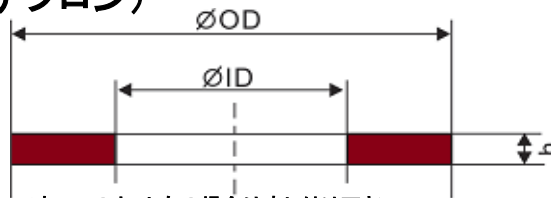

BT ロッド/ピストン用バックアップリング (ブロンズ入りテフロン)

仕様	
材質	PTFE+砲金
温度域	-40°C~200°C

※在庫品は全てカット無しのT3です。T2のカット有の場合は申し付け下さい
 ※記載の無いサイズも御用意できる場合があります、お問い合わせください

単位: mm

商品コード	型番	ID	OD	h
1713-00003	BT-025-35-1.5	25	35	1.5
1713-00004	BT-025-35-3	25	35	3
1713-00007	BT-030-40-2	30	40	2
1713-00008	BT-030-40-2.5	30	40	2.5
1713-00011	BT-030-40-3	30	40	3
1713-00020	BT-030-43-3	30	43	3
1713-00022	BT-030-45-1.5	30	45	1.5
1713-00025	BT-030-45-3	30	45	3
1713-00028	BT-035-45-1.5	35	45	1.5
1713-00030	BT-035-45-3	35	45	3
1713-00040	BT-035-50-3	35	50	3
1713-00041	BT-040-50-1.5	40	50	1.5
1713-00043	BT-040-50-2	40	50	2
1713-00045	BT-040-50-2.5	40	50	2.5
1713-00050	BT-040-50-3	40	50	3
1713-00060	BT-045-55-1.5	45	55	1.5
1713-00061	BT-045-55-3	45	55	3
1713-00070	BT-050-60-1.5	50	60	1.5
1713-00080	BT-050-60-3	50	60	3
1713-00090	BT-050-63-3	50	63	3
1713-00100	BT-050-65-3	50	65	3
1713-00105	BT-052-65-2	52	65	2
1713-00106	BT-052-65-2.5	52	65	2.5
1713-00110	BT-055-65-1.5	55	65	1.5
1713-00112	BT-055-65-3	55	65	3
1713-00114	BT-055-68-2.5	55	68	2.5
1713-00115	BT-055-68-3	55	68	3
1713-00120	BT-055-70-3	55	70	3
1713-00122	BT-055-71-3	55	71	3
1713-00130	BT-055-78-3	55	78	3
1713-00140	BT-055-80-3	55	80	3
1713-00145	BT-057-70-2	57	70	2
1713-00146	BT-057-70-2.5	57	70	2.5
1713-00148	BT-060-70-1.5	60	70	1.5
1713-00149	BT-060-70-2	60	70	2
1713-00150	BT-060-70-3	60	70	3
1713-00165	BT-060-73-2.5	60	73	2.5
1713-00170	BT-060-73-3	60	73	3
1713-00180	BT-060-75-3	60	75	3
1713-00190	BT-060-80-3	60	80	3