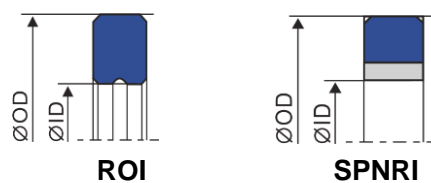

センタージョイントシール

商品コード	型番	ID	OD	H	MATERIAL
	SPG-205	205	215	5	NBR+PTFE
	YOI-042	42	52	5	PU+PTFE
	YOI-100	100	110	4	PU+PTFE
	YOR-080	80	90	4	NBR+PTFE