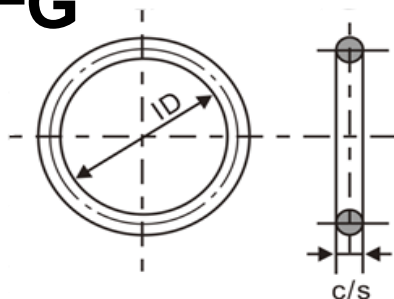

# O-RING—G

仕様	
材質	NBR 90

商品コード	型番	ID	C/S
1410-01950	G-025	24.4	3.1
1410-01960	G-030	29.4	3.1
1410-01970	G-035	34.4	3.1
1410-01980	G-040	39.4	3.1
1410-01990	G-042	41.4	3.1
1410-02000	G-045	44.4	3.1
1410-02001	G-048	47.4	3.1
1410-02010	G-050	49.4	3.1
1410-02020	G-055	54.4	3.1
1410-02030	G-058	57.4	3.1
1410-02040	G-060	59.4	3.1
1410-02050	G-063	62.4	3.1
1410-02060	G-065	64.4	3.1
1410-02070	G-068	67.4	3.1
1410-02080	G-070	69.4	3.1
1410-02090	G-075	74.4	3.1
1410-02100	G-080	79.4	3.1
1410-02110	G-085	84.4	3.1
1410-02120	G-087	86.4	3.1
1410-02130	G-090	89.4	3.1
1410-02140	G-095	94.4	3.1
1410-02150	G-100	99.4	3.1
1410-02160	G-105	104.4	3.1
1410-02170	G-110	109.4	3.1
1410-02180	G-115	114.4	3.1
1410-02190	G-120	119.4	3.1
1410-02200	G-125	124.4	3.1
1410-02210	G-130	129.4	3.1
1410-02220	G-135	134.4	3.1
1410-02230	G-140	139.4	3.1
1410-02240	G-145	144.4	3.1
1410-02250	G-150	149.3	5.7
1410-02260	G-155	154.3	5.7
1410-02270	G-160	159.3	5.7
1410-02280	G-165	164.3	5.7
1410-02290	G-170	169.3	5.7
1410-02300	G-175	174.3	5.7
1410-02310	G-180	179.3	5.7
1410-02320	G-185	184.3	5.7