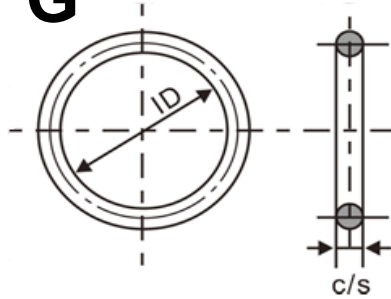

O-RING—G

仕様	
材質	NBR 90

商品コード	型番	ID	C/S
1410-02330	G-190	189.3	5.7
1410-02340	G-195	194.3	5.7
1410-02350	G-200	199.3	5.7
1410-02360	G-205	204.3	5.7
1410-02370	G-210	209.3	5.7
1410-02380	G-215	214.3	5.7
1410-02390	G-220	219.3	5.7
1410-02400	G-225	224.3	5.7
1410-02410	G-230	229.3	5.7
1410-02420	G-235	234.3	5.7
1410-02430	G-240	239.3	5.7
1410-02440	G-245	244.3	5.7
1410-02450	G-250	249.3	5.7
1410-02460	G-255	254.3	5.7
1410-02470	G-260	259.3	5.7
1410-02480	G-265	264.3	5.7
1410-02490	G-270	269.3	5.7
1410-02500	G-275	274.3	5.7
1410-02510	G-280	279.3	5.7
1410-02520	G-285	284.3	5.7
1410-02530	G-290	289.3	5.7
1410-02540	G-295	294.3	5.7
1410-02550	G-300	299.3	5.7
1410-02560	G-305	304.3	5.7
1410-02570	G-310	309.4	5.7
1410-02580	G-315	314.4	5.7
1410-02590	G-320	319.3	5.7
1410-02600	G-325	324.3	5.7
1410-02610	G-330	329.3	5.7
1410-02620	G-335	334.3	5.7
1410-02630	G-340	339.3	5.7
1410-02640	G-345	344.4	5.7
1410-02650	G-350	349.3	5.7
1410-02660	G-355	354.3	5.7
1410-02670	G-360	359.3	5.7
1410-02680	G-365	364.3	5.7
1410-02690	G-370	369.3	5.7
1410-02700	G-375	374.3	5.7
1410-02710	G-380	379.3	5.7